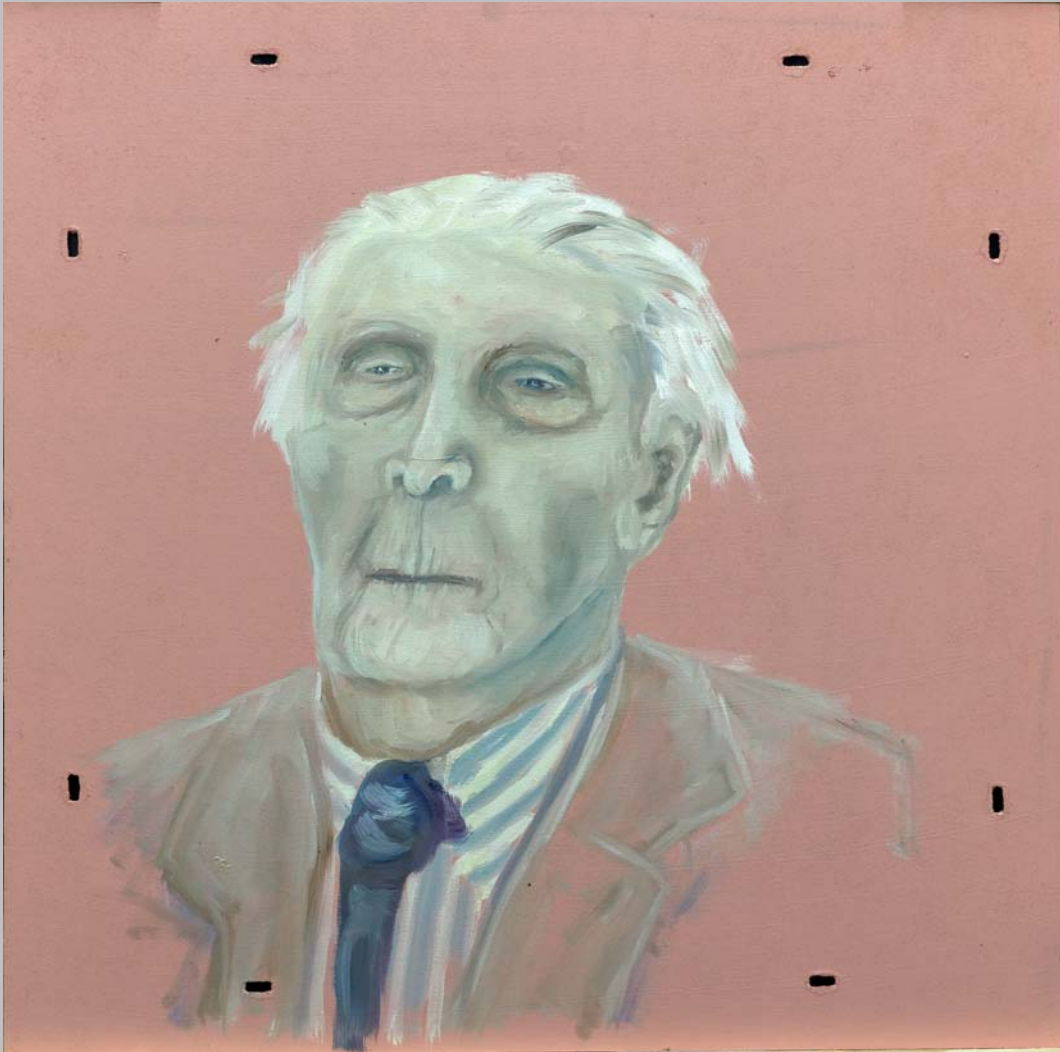

Galerie ue12-parterre

Ausstellung 09.09.2017 bis 18.11.2017

ILSEBILL ECKLE - kunstkoop

Portrait & Fashion
Bilder und Reliefs

Schauspieler
Öl / Malpappe, 60 x 80 cm (2017)

Dichterin
Öl / Malpappe, 60 x 80 cm (2017)

Politiker
Öl / Malpappe, 60 x 80 cm (2017)

CEO
Öl / Malpappe, 60 x 80 cm (2017)

Idur
Öl / Papier, 64 x 50 cm (2016)

Ilsebill
Öl / Papier, 64 x 50 cm (2016)

Frau in Trance
Öl / Hartfaser, 50 x 50 cm (2016)

Zeichnerin
Öl / Hartfaser, 50 x 50 cm (2016)

Politiker, schwarz
Öl / Hartfaser, 50 x 50 cm (2016)

Politiker, weiß
Öl / Hartfaser, 50 x 50 cm (2016)

Journalist

Öl / Hartfaser, 50 x 50 cm (2016)

Idur und Isebill
Kunstkoop
Mischtechnik, 64 x 45 x 16 cm (2075)