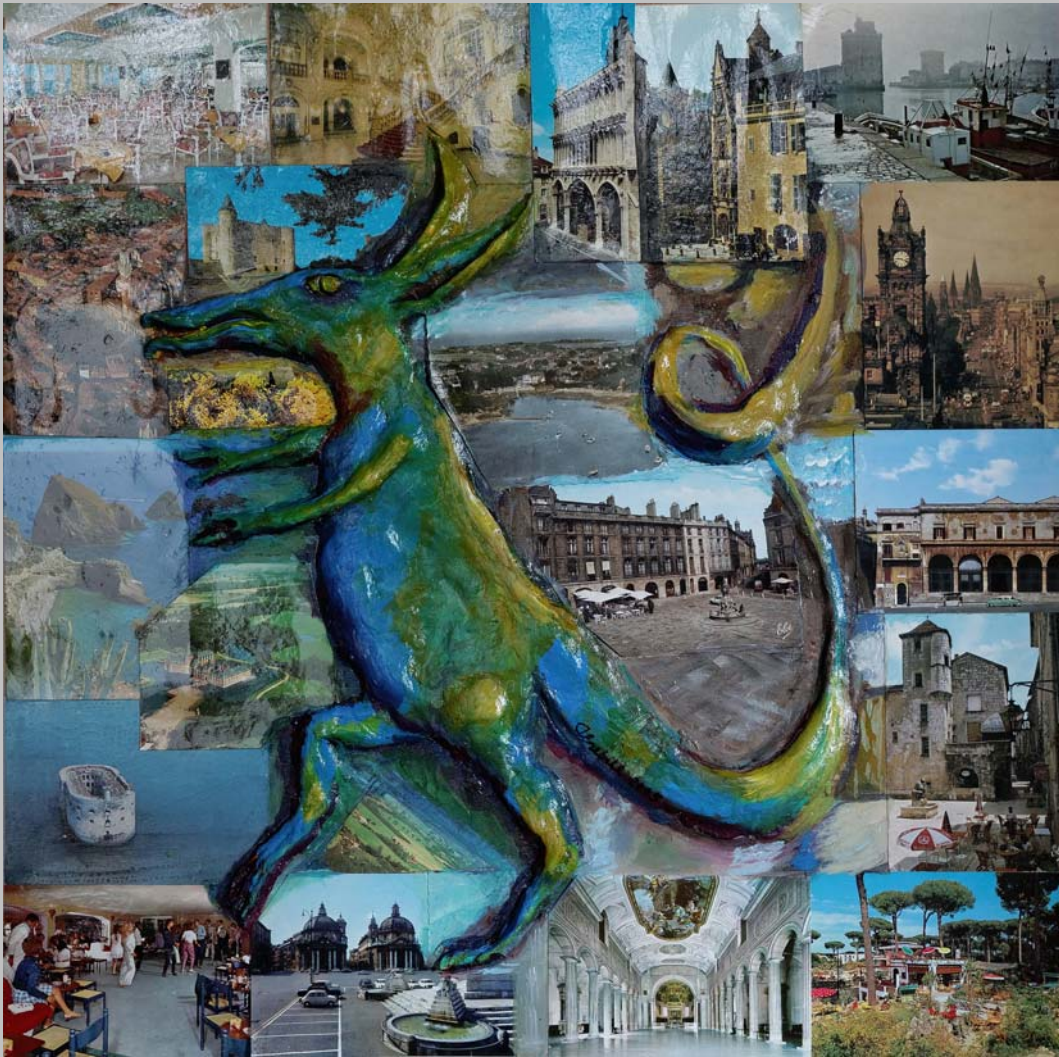

Feriendrachen
Mischtechnik, 60x60 cm (2015)